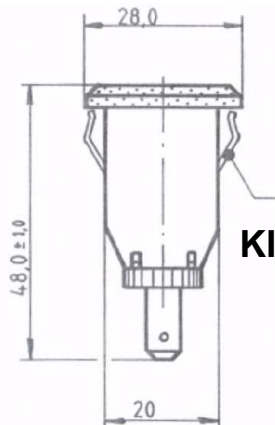

Technisches Datenblatt

Anzeigemodul „Lichtleiste“

Artikel – Nr.:

44051000XX (1teilig) – 44064000XX (14teilig)

lieferbar in 1- bis 14 teilig

- Betriebsspannung : 12 V (wahlweise 24V)
- Beleuchtung : Glühlampe gem. BA7s DIN 72601 + 80°C / - 40°C
- Umgebungstemperatur genarbt (VDI 3400 Ref. – Nr. 33)
- Oberfläche : über 190 Symbole
- Leuchtfelder : 1 - 14 Felder ; 5 verschiedene Farben ; einzeln auswechselbar
- Symbole : schwarz
- Gehäusefarbe : Blechstärke 2,5–4,5 mm
- Einbaumaß : Kraftstoffe, Öle, Fette, Säuren, Chemikalien und Sonnenlicht
- Beständigkeit gegen:

Schaltbild

Verbindung der Anschlüsse wahlweise nach Bedarf

Pneutron-Müller GmbH

An de Stöp 3 - D-25348 Blomesche Wildnis

Fon +49 (0)4124 608197-0 - Fax +49 (0)4124 608197-9 - www.pneutron-mueller.de