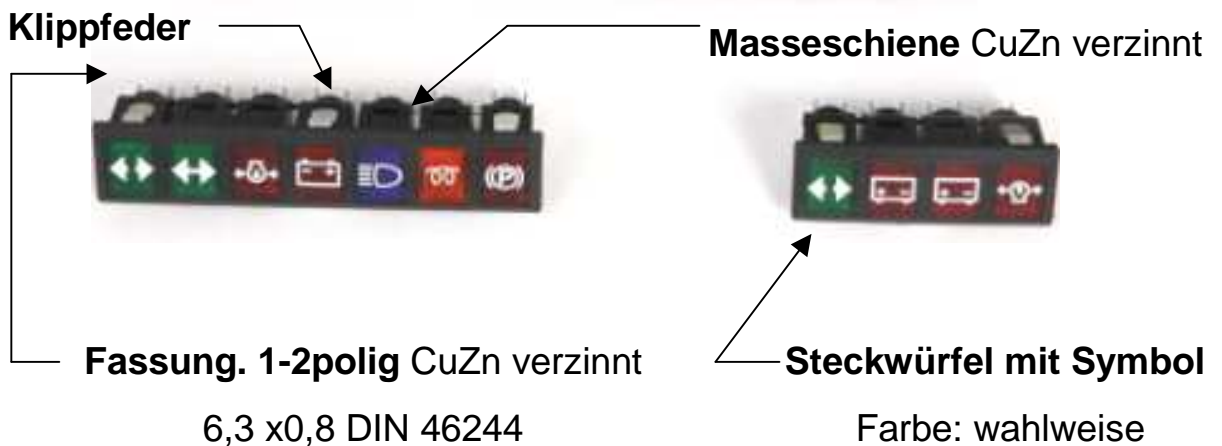

Technisches Datenblatt

Anzeigemodul „Lichtleiste“

Artikel – Nr.:

44051000XX (1teilig) – 44064000XX (14teilig)

lieferbar in 1- bis 14 teilig

- Betriebsspannung : 12 V (wahlweise 24V)
- Beleuchtung : Glühlampe gem. BA7s DIN 72601 + 80°C / - 40°C
- Umgebungstemperatur genarbt (VDI 3400 Ref. – Nr. 33)
- Oberfläche : über 190 Symbole
- Leuchtfelder : 1 - 14 Felder ; 5 verschiedene Farben ; einzeln auswechselbar
- Symbole : schwarz
- Gehäusefarbe : Blechstärke 2,5–4,5 mm
- Einbaumaß : Kraftstoffe, Öle, Fette, Säuren, Chemikalien und Sonnenlicht
- Beständigkeit gegen:

Schaltbild

Verbindung der Anschlüsse wahlweise nach Bedarf

Pneutron-Müller GmbH

An de Stöp 3 - D-25348 Blomesche Wildnis

Fon +49 (0)4124 608197-0 - Fax +49 (0)4124 608197-9 - www.pneutron-mueller.de