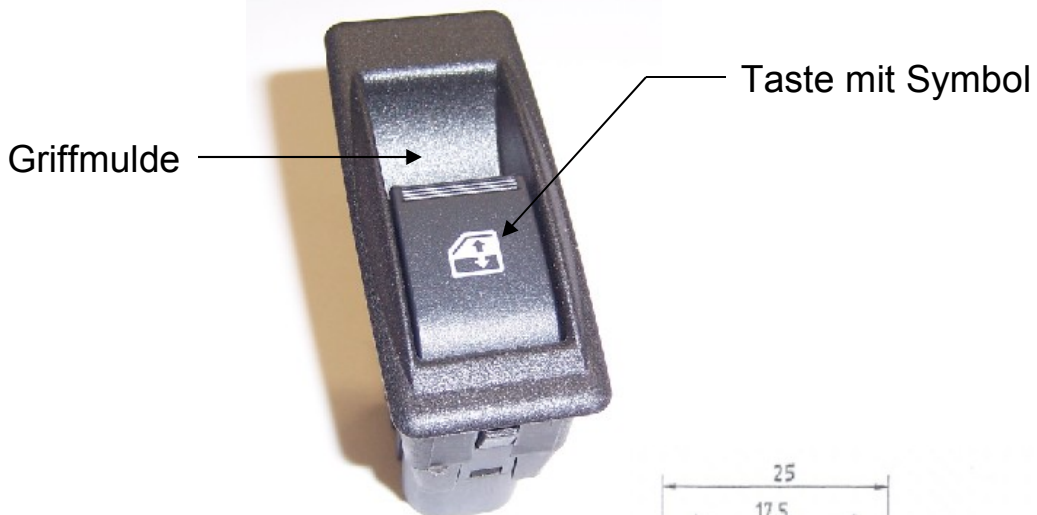

Technisches Datenblatt

Fensterheberschalter

Artikel-Nr. 206 001 01

Schaltbild