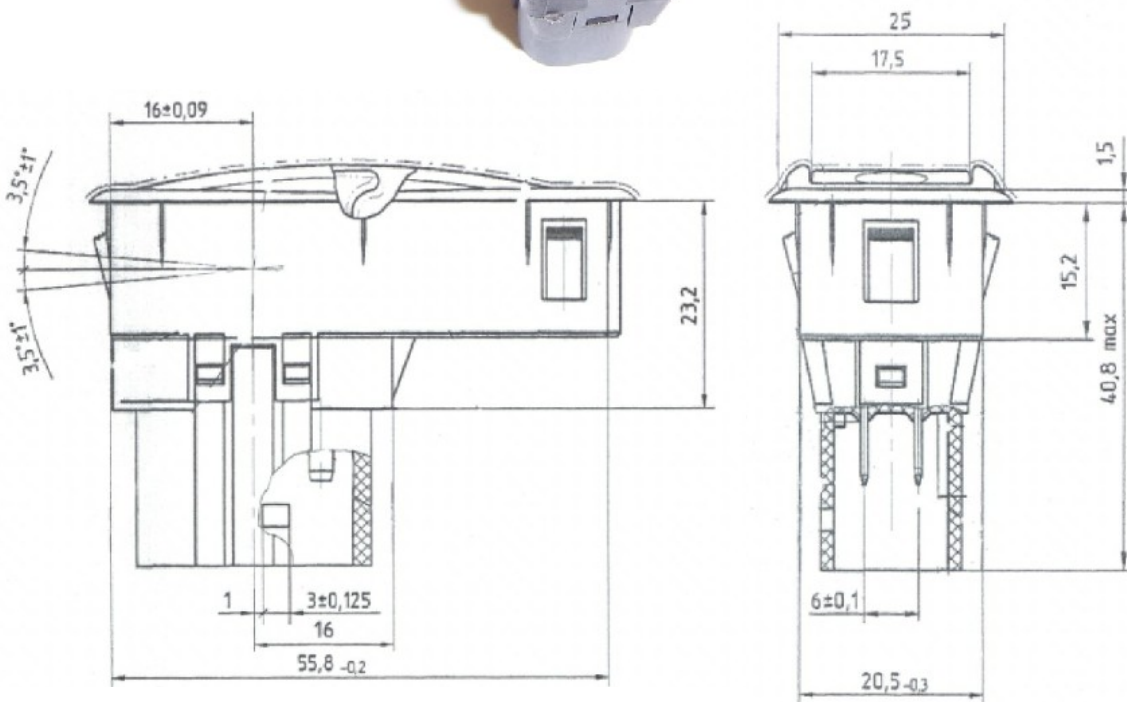

Technisches Datenblatt

Fensterheberschalter

Artikel-Nr. 206 001 01

Schaltbild