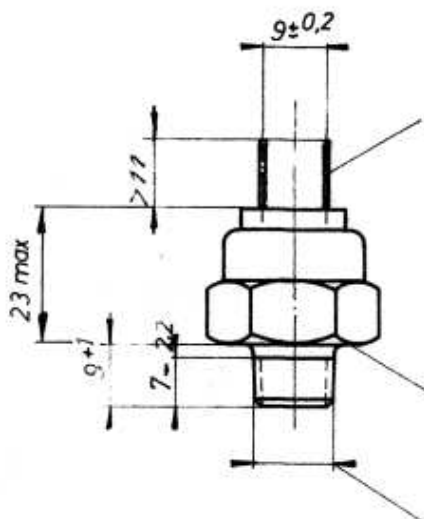

Technisches Datenblatt

Hydr. Bremslichtschalter

Artikel-Nr. : 171 053 000

Case – New Holland - Nr. : 314 5937 R1

Wabco – Nr. : 440140480

Sechskant

SW 22

Flachtecker

6,3 x 0,8

Gewinde M12x1

keg. Kurz DIN 158

Sockel Farbe:
orange

- Betriebsspannung : 12 oder 24 Volt
- Kontaktschluss : 3,0 – 6,0 bar
- Schaltleistung : 10 A bei 6 V
- Anzahl Schaltungen : 250.000
- Umgebungstemperatur : + 100° C / - 40° C
- Medium : Bremsflüssigkeit
- Schutzklasse : IP 64

KENNZEICHNUNG

M12x1 keg. Kurz DIN 158

Schaltbild