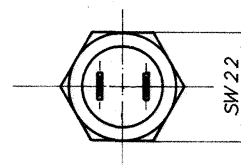

6,3 x 0,8

Gewinde M12x1

keg. Kurz DIN 158

Sockel Farbe:
orange

- Betriebsspannung : 12 oder 24 Volt
- Kontaktschluss : 3,0 – 6,0 bar
- Schaltleistung : 10 A bei 6 V
- Anzahl Schaltungen : 250.000
- Umgebungstemperatur : + 100° C / - 40° C
- Medium : Bremsflüssigkeit
- Schutzklasse : IP 64

KENNZEICHNUNG

M12x1 keg. Kurz DIN 158

Schaltbild