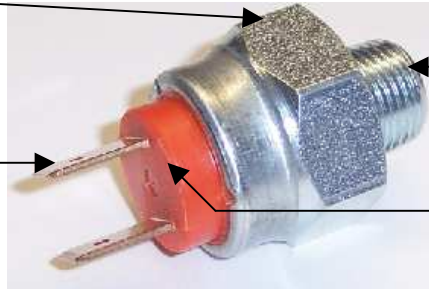

Technisches Datenblatt

Hydr. Bremslichtschalter

Artikel-Nr. : 171 053 000

Case – New Holland - Nr. : 314 5937 R1

Wabco – Nr. : 440140480

Sechskant

SW 22

Flachtecker

6,3 x 0,8

Gewinde M12x1

keg. Kurz DIN 158

Sockel Farbe:
orange

- Betriebsspannung : 12 oder 24 Volt
- Kontaktschluss : 3,0 – 6,0 bar
- Schaltleistung : 10 A bei 6 V
- Anzahl Schaltungen : 250.000
- Umgebungstemperatur : + 100° C / - 40° C
- Medium : Bremsflüssigkeit
- Schutzklasse : IP 64

KENNZEICHNUNG

M12x1 keg. Kurz DIN 158

Schaltbild