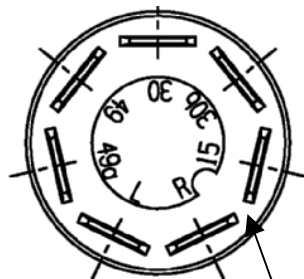

Technisches Datenblatt

Druckschalter mit Arretierung

Schalter : STOP

Artikel-Nr. 111 00 010XX

CASE – NEW HOLLAND – 110001 ; VIBROMAX – 08102 / 02214

Schaltknopf mit Symbol „Schlussleuchte“ (Artikel-Nr.): 11356540XX

Schaltknopf – Farbe: rot matt

Symbol – Farbe: schwarz

Glassockellampe: keine

Steckeranordnung

Schaltbild