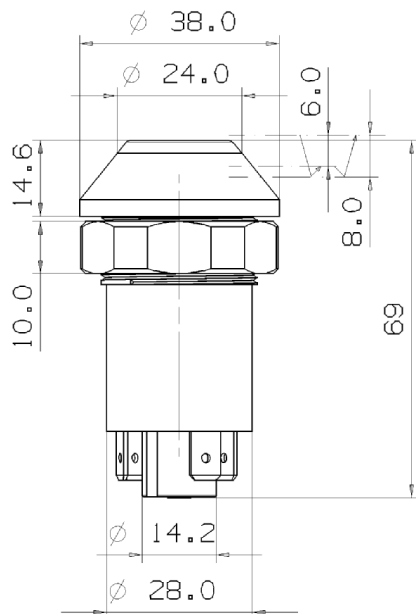

Technisches Datenblatt

Druckschalter mit Arretierung

Schalter : STOP

Artikel-Nr. 111 00 010XX

CASE – NEW HOLLAND – 110001 ; VIBROMAX – 08102 / 02214

Schaltknopf mit Symbol „Schlussleuchte“ (Artikel-Nr.): 11356540XX

Schaltknopf – Farbe: rot matt

Symbol – Farbe: schwarz

Glassockellampe: keine

Steckeranordnung

Schaltbild