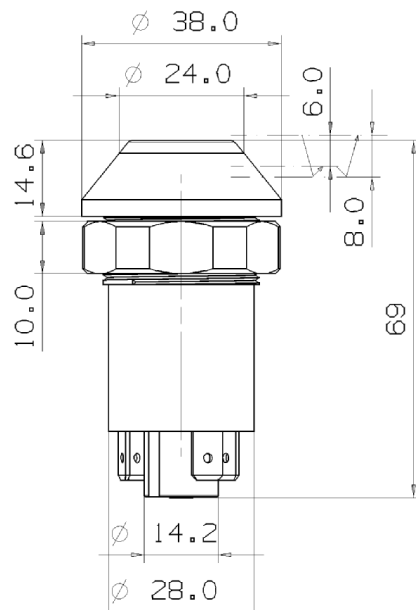

# Technisches Datenblatt

Druckschalter mit Arretierung

Schalter : Arbeitsscheinwerfer

Artikel-Nr. 111 30 200XX

BOMAG – 05761017 ; CASE – NEW HOLLAND – 133700580008

KRAMER – 0003334308 ; STEYER – 133700580008 ;

MASSEY FERGUSON – 3370431M91 ; Volvo – 0 20001119610

Schaltknopf mit Symbol „Schlussleuchte“ ( Artikel-Nr. ): 11316300XX

Schaltknopf – Farbe: gelb ( matt )

Symbol – Farbe: schwarz

Glassockellampe: 12V – 1,2 W

Steckeranordnung

Stecker 6,3x0,8

Schaltbild