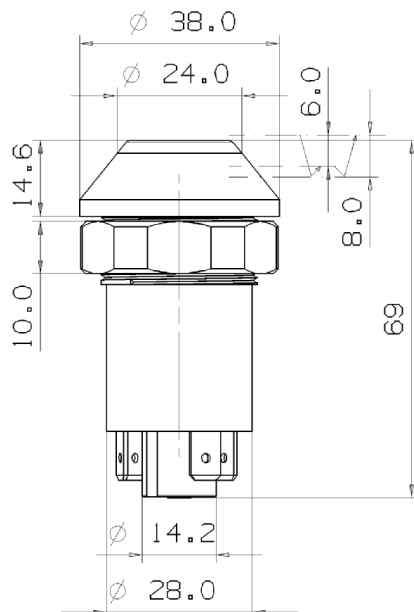

## Druckschalter mit Arretierung

Schalter :        Gebläse

Artikel-Nr.    111 30 560XX

Schaltknopf mit Symbol „Gebläse“ ( Artikel-Nr.):        11316320XX

Schaltknopf – Farbe:        gelb matt

Symbol – Farbe:        schwarz

Glassockellampe:        12 V – 1,2 W

Steckeranordnung

Stecker 6,3 x 0,8

Schaltbild