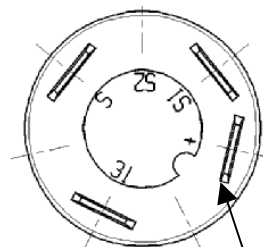

## Druckschalter mit Arretierung

Schalter :        Gebläse

Artikel-Nr.    111 30 560XX

Schaltknopf mit Symbol „Gebläse“ ( Artikel-Nr.):        11316320XX

Schaltknopf – Farbe:        gelb matt

Symbol – Farbe:        schwarz

Glassockellampe:        12 V – 1,2 W

Steckeranordnung

Stecker 6,3 x 0,8

Schaltbild