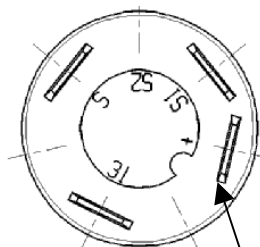

Technisches Datenblatt

Druckschalter mit Arretierung

Schalter : Begrenzungslicht

Artikel-Nr. 111 30 800XX

Same – Deutz – Fahr 01177164

Schaltknopf mit Symbol „Begrenzungslicht“ (Artikel-Nr.):	11316880XX
Schaltknopf – Farbe:	gelb matt
Symbol – Farbe:	schwarz
Glassockellampe:	12 V – 1,2 W

Steckeranordnung

Schaltbild