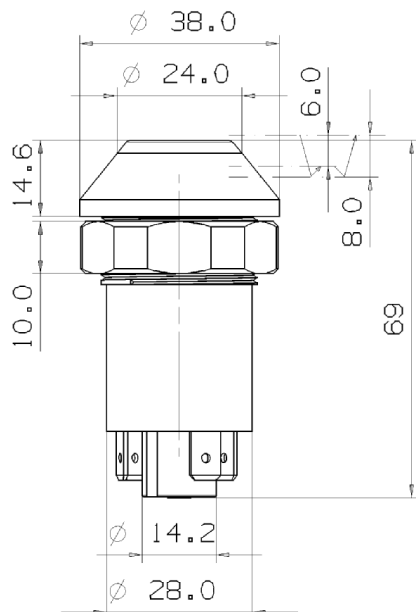

Technisches Datenblatt

Druckschalter mit Arretierung

Schalter : Begrenzungslicht

Artikel-Nr. 111 30 800XX

Same – Deutz – Fahr 01177164

Schaltknopf mit Symbol „Begrenzungslicht“ (Artikel-Nr.):	11316880XX
Schaltknopf – Farbe:	gelb matt
Symbol – Farbe:	schwarz
Glassockellampe:	12 V – 1,2 W

Steckeranordnung

Schaltbild