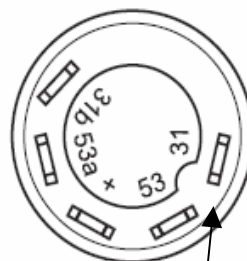

## Druckschalter mit Arretierung

Schalter : Scheibenwischer

Artikel-Nr. 111 40 100XX

Kramer – 0003334208 ; Mass. Ferguson – 3388401M1 ; O&K – 1148882

Same – Deutz – Fahr - 011 77 149 ; Steyer – 133700580003

Schaltknopf mit Symbol „Scheibenwischer“ ( Artikel-Nr. ): 11316270XX

Schaltknopf – Farbe: gelb ( matt )

Symbol – Farbe: schwarz

Glassockellampe: keine

Steckeranordnung

Stecker 6,3x0,8

Schaltbild