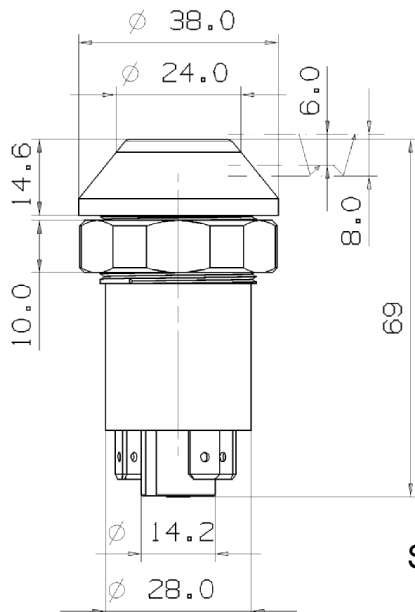

## Druckschalter mit Arretierung

Schalter : Scheibenwischer

Artikel-Nr. 111 40 100XX

Kramer – 0003334208 ; Mass. Ferguson – 3388401M1 ; O&K – 1148882

Same – Deutz – Fahr - 011 77 149 ; Steyer – 133700580003

Schaltknopf mit Symbol „Scheibenwischer“ ( Artikel-Nr. ): 11316270XX

Schaltknopf – Farbe: gelb ( matt )

Symbol – Farbe: schwarz

Glassockellampe: keine

Steckeranordnung

Stecker 6,3x0,8

Schaltbild