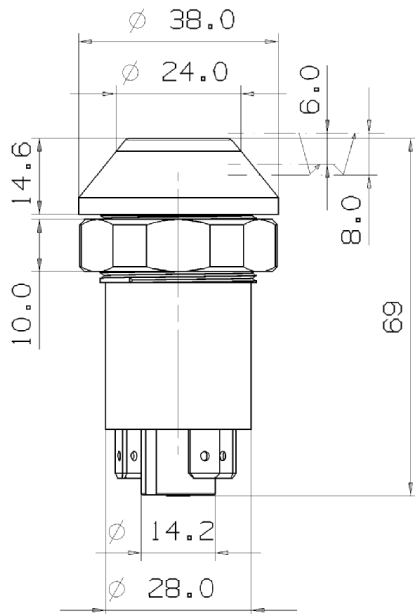

Technisches Datenblatt

Druckschalter ohne Arretierung

Schalter : Starter

Artikel-Nr. 112 15 050XX

Schaltknopf mit Symbol „Starter“ (Artikel-Nr.):	11316550XX
Schaltknopf – Farbe:	gelb matt
Symbol – Farbe:	schwarz
Glassockellampe:	keine

Steckeranordnung

Schaltbild