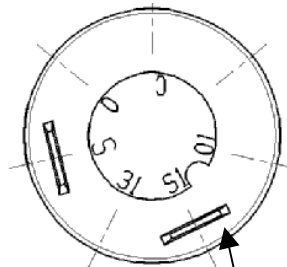

Technisches Datenblatt

Druckschalter ohne Arretierung

Schalter : Starter

Artikel-Nr. 112 15 050XX

Schaltknopf mit Symbol „Starter“ (Artikel-Nr.):	11316550XX
Schaltknopf – Farbe:	gelb matt
Symbol – Farbe:	schwarz
Glassockellampe:	keine

Steckeranordnung

Schaltbild