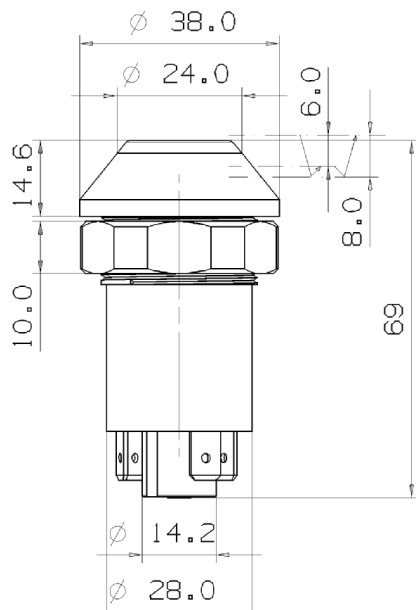

Technisches Datenblatt

Druckschalter ohne Arretierung

Schalter : Heben - Senken

Artikel-Nr. 112 45 220XX

CASE-NEW HOLLAND-196 4848C1 ; HAKO - 124522 ; JCB -701/23200

MASSEY FERGUSON - 3383946M1 ; MC CORMICK - 1964848C1 ;

SAME – DEUTZ – FAHR – 01177155 ; BUCHER – 09310016-0

Schaltknopf mit Symbol „Heben-Senken“ (Artikel-Nr.) : 11316520XX

Schaltknopf – Farbe: gelb matt

Symbol – Farbe: schwarz

Glassockellampe: keine

Steckeranordnung

Stecker 6,3x0,8

Schaltbild