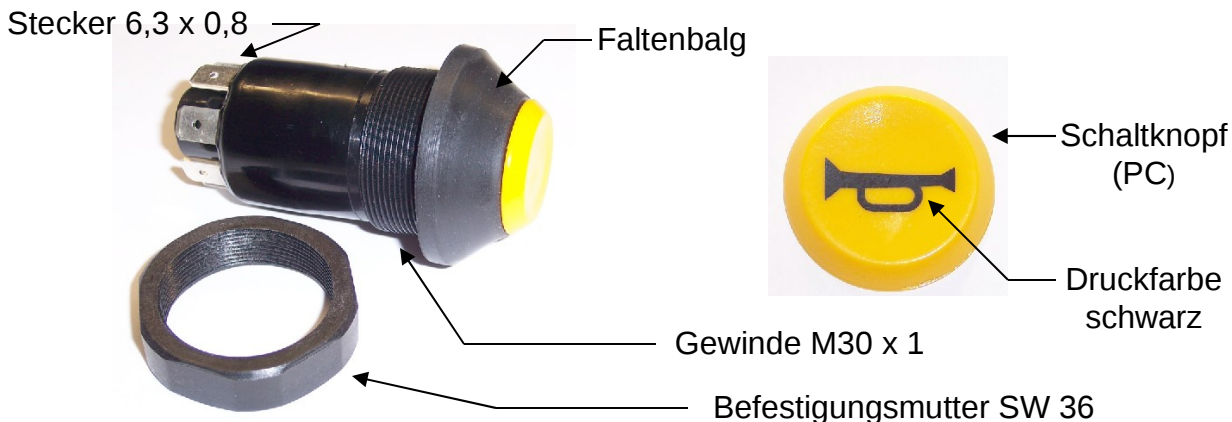

Technisches Datenblatt

Druckschalter ohne Arretierung

Schalter : Horn

Artikel-Nr. 112 15 100XX

BOMAG – 05761016 ; LIEBHERR - 600 2101;

VIBROMAX - 08102/02220

(ist im Lieferumfang enthalten)

Schaltknopf mit Symbol	„Horn“ (Artikel-Nr.):	11316260XX
Schaltknopf – Farbe:		gelb matt
Symbol – Farbe:		schwarz
Glassockellampe:		keine

Steckeranordnung

Stecker 6,3x0,8

Schaltbild