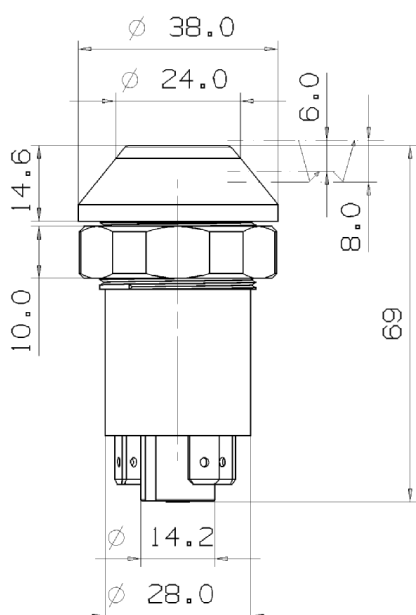

Technisches Datenblatt

Druckschalter ohne Arretierung

Schalter : Horn

Artikel-Nr. 112 15 100XX

BOMAG – 05761016 ; LIEBHERR - 600 2101;

VIBROMAX - 08102/02220

(ist im Lieferumfang enthalten)

Schaltknopf mit Symbol	„Horn“ (Artikel-Nr.):	11316260XX
Schaltknopf – Farbe:		gelb matt
Symbol – Farbe:		schwarz
Glassockellampe:		keine

Steckeranordnung

Stecker 6,3x0,8

Schaltbild