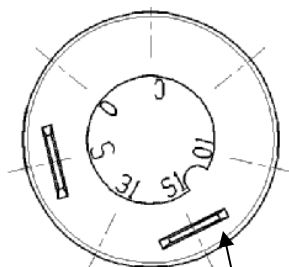

Technisches Datenblatt

Druckschalter ohne Arretierung

Schalter : Horn

Artikel-Nr. 112 15 100XX

BOMAG – 05761016 ; LIEBHERR - 600 2101;

VIBROMAX - 08102/02220

(ist im Lieferumfang enthalten)

Schaltknopf mit Symbol	„Horn“ (Artikel-Nr.):	11316260XX
Schaltknopf – Farbe:		gelb matt
Symbol – Farbe:		schwarz
Glassockellampe:		keine

Steckeranordnung

Stecker 6,3x0,8

Schaltbild