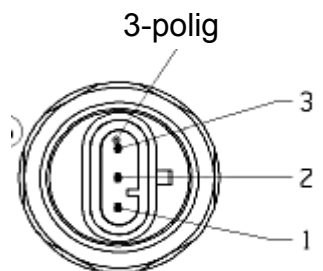

## TECHNISCHE DATEN :

Schaltspannung : 16 V ; Schaltstrom : max. 100 mA

Kontaktart : Schließer

Schaltpunkt : 3 + - 1mm ; Schaltknopfhub gesamt : 5 mm

Betätigungskraft : ca. 25 N ; Temperaturbereich : - 20° C ... +100° C

Schutzarten: Anschlussseite und Schaltraum: IP 67 ( IEC 529 )

Betätigungsseite : IP 64 ( IEC 529 )

AMP Superseal Serie 1,5

ANSICHT X