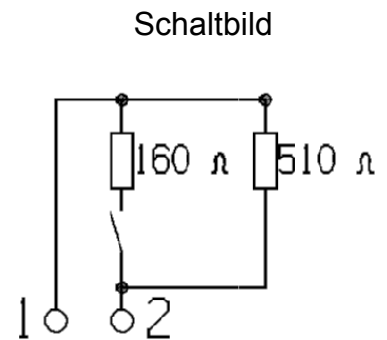

# Technisches Datenblatt

Drucktaster DTW : „ HEBEN „

Artikel Nr.: 119 08 001

Claas Renault Nr.: 2158 218 0 ; 77000 76 389

## TECHNISCHE DATEN :

Schaltspannung : 16 V ; Schaltstrom : max. 100 mA

Kontaktart : Schließer

Schaltpunkt : 3 + - 1mm ; Schaltknopfhub gesamt : 5 mm

Betätigungskraft : ca. 25 N ; Temperaturbereich : - 20° C ... +100° C

Schutzarten: Anschlussseite und Schaltraum: IP 67 ( IEC 529 )

Betätigungsseite : IP 64 ( IEC 529 )

AMP Superseal Serie 1,5

ANSICHT X