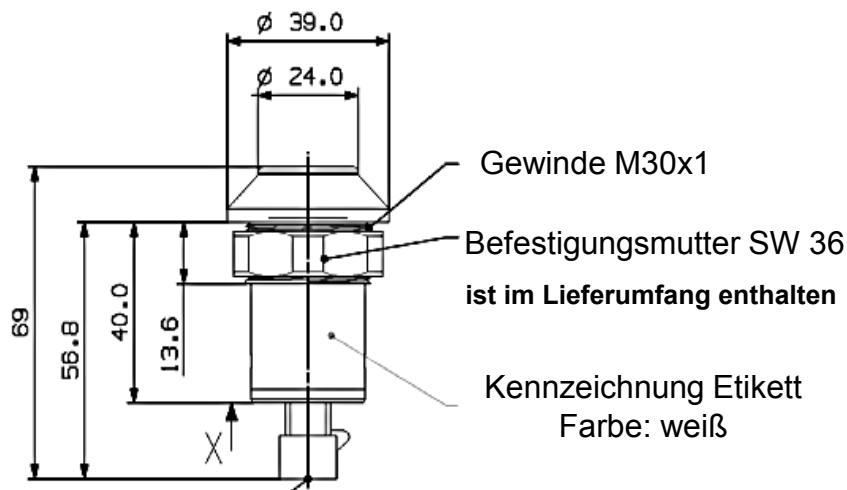

# Technisches Datenblatt

Drucktaster DTW : „ HEBEN „

Artikel Nr.: 119 08 001

Claas Renault Nr.: 2158 218 0 ; 77000 76 389

## TECHNISCHE DATEN :

Schaltspannung : 16 V ; Schaltstrom : max. 100 mA

Kontaktart : Schließer

Schaltpunkt : 3 + - 1mm ; Schaltknopfhub gesamt : 5 mm

Betätigungskraft : ca. 25 N ; Temperaturbereich : - 20° C ... +100° C

Schutzarten: Anschlussseite und Schaltraum: IP 67 ( IEC 529 )

Betätigungsseite : IP 64 ( IEC 529 )

AMP Superseal Serie 1,5

ANSICHT X