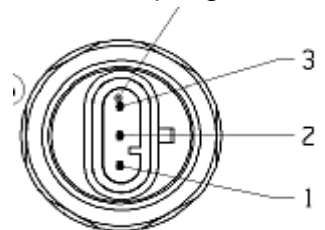

Technisches Datenblatt

Drucktaster DTW : „ Zapfwelle “

Artikel Nr. : 119 05 001

Case New Holland Nr.: 82025543

Schaltknopf
Farbe: gelb
Symboldruckfarbe: schwarz

Schaltbild

Grundplattensockel

Farbe : rot

TECHNISCHE DATEN :

Schaltspannung : 48 V ; Schaltstrom : 0.5 A
Schaltleistung : 10 W / VA ; Kontaktart : Wechsler
Schaltpunkt : 3 + - 1mm ; Schaltknopfhub gesamt : 5 mm
Betätigungskraft : ca. 25 N ; Temperaturbereich : - 20° C . . . +100° C
Schutzarten: Anschlussseite und Schaltraum: IP 67 (IEC 529)
Betätigungsseite : IP 64 (IEC 529)

AMP Superseal Serie 1,5

3-polig

ANSICHT X