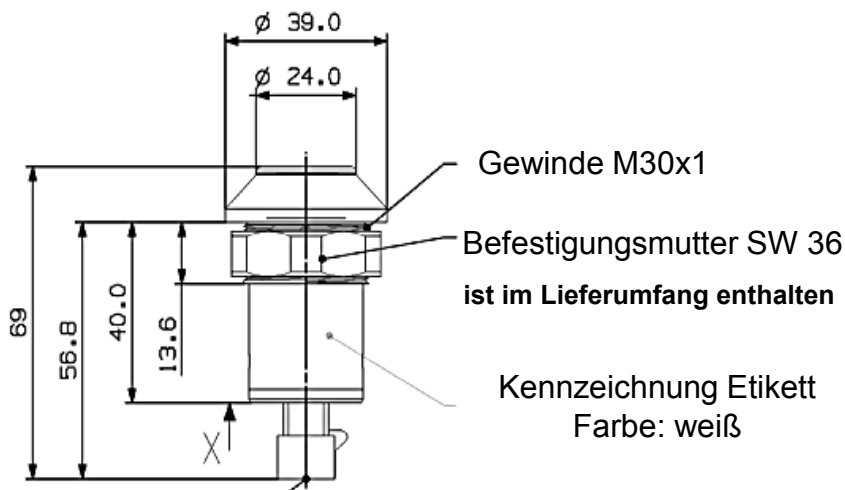

Technisches Datenblatt

Drucktaster DTW : „ Zapfwelle “

Artikel Nr. : 119 05 001

Case New Holland Nr.: 82025543

Schaltknopf
Farbe: gelb
Symboldruckfarbe: schwarz

Schaltbild

Grundplattensockel

Farbe : rot

TECHNISCHE DATEN :

Schaltspannung : 48 V ; Schaltstrom : 0.5 A
Schaltleistung : 10 W / VA ; Kontaktart : Wechsler
Schaltpunkt : 3 + - 1mm ; Schaltknopfhub gesamt : 5 mm
Betätigungskraft : ca. 25 N ; Temperaturbereich : - 20° C . . . +100° C
Schutzarten: Anschlussseite und Schaltraum: IP 67 (IEC 529)
Betätigungsseite : IP 64 (IEC 529)

AMP Superseal Serie 1,5

3-polig

ANSICHT X