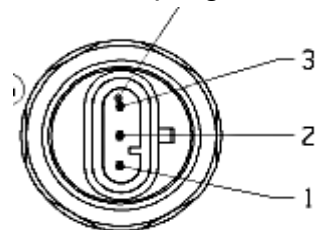

ANSICHT X

02.10.2012

Pneutron-Müller GmbH

An de Stöp 3 - D-25348 Blomesche Wildnis

Fon +49 (0)4124 608197-0 - Fax +49 (0)4124 608197-9 - www.pneutron.de