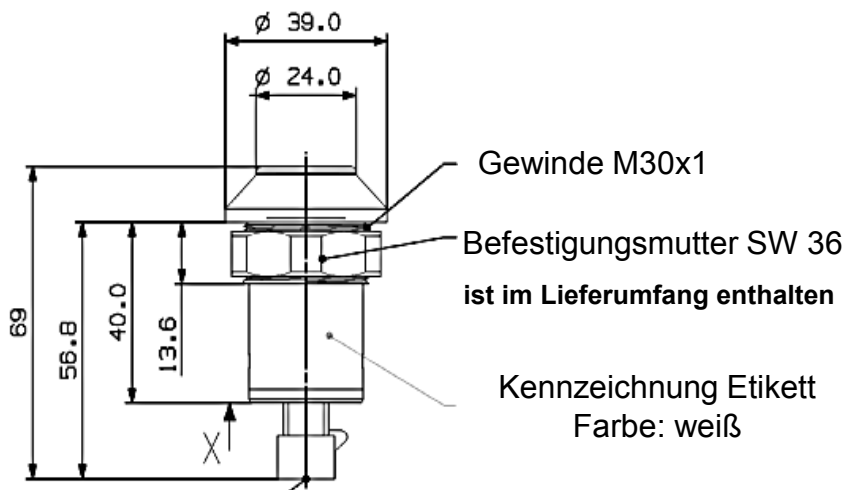

Technisches Datenblatt

Drucktaster DTW : „ Zapfwelle “

Artikel Nr.: 119 11 001

Case New Holland Nr.: 1-40-558-044

Schaltknopf
Farbe: gelb
Symboldruckfarbe: schwarz

Grundplattensockel
Farbe : schwarz

Schaltbild

Widerstand 22 Ohm

TECHNISCHE DATEN :

Schaltspannung : 48 V ; Schaltstrom : 165 mA
Schaltleistung : 10 W / VA ; Kontaktart : Schließer
Schaltpunkt : 3 + - 1mm ; Schaltknopfhub gesamt : 5 mm
Betätigungskraft : ca. 25 N ; Temperaturbereich : - 20° C ... +100° C
Schutzarten: Anschlussseite und Schaltraum: IP 67 (IEC 529)
Betätigungsseite : IP 64 (IEC 529)

AMP Superseal Serie 1,5

3-polig

ANSICHT X

02.10.2012

Pneutron-Müller GmbH

An de Stöp 3 - D-25348 Blomesche Wildnis

Fon +49 (0)4124 608197-0 - Fax +49 (0)4124 608197-9 - www.pneutron.de