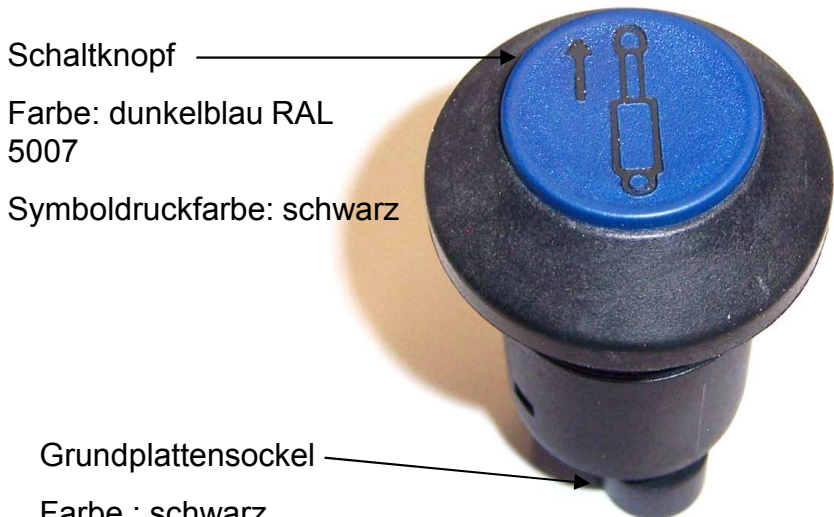

Technisches Datenblatt

Drucktaster DTW : Drücken

Artikel Nr.: 119 11 011

Case New Holland Nr.: 47111665 ; 1-40-558-062

Schaltknopf
Farbe: dunkelblau RAL 5007
Symboldruckfarbe: schwarz

Grundplattensockel
Farbe : schwarz

Schaltbild

TECHNISCHE DATEN :

- Schaltspannung : 48 V ; Schaltstrom : 165 mA
Schaltleistung : 10 W / VA ; Kontaktart : Schließer
Schaltpunkt : 3 + - 1mm ; Schaltknopfhub gesamt : 5 mm
Betätigungskraft : ca. 25 N ; Temperaturbereich : - 20° C ... +100° C
Schutzarten: Anschlussseite und Schaltraum: IP 67 (IEC 529)
Betätigungsseite : IP 64 (IEC 529)

AMP Superseal Serie 1,5

ANSICHT X