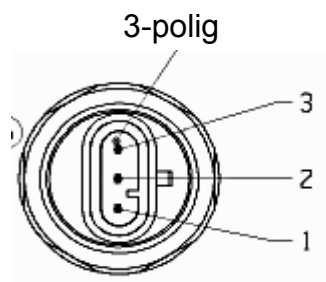

AMP Superseal Serie 1,5

ANSICHT X