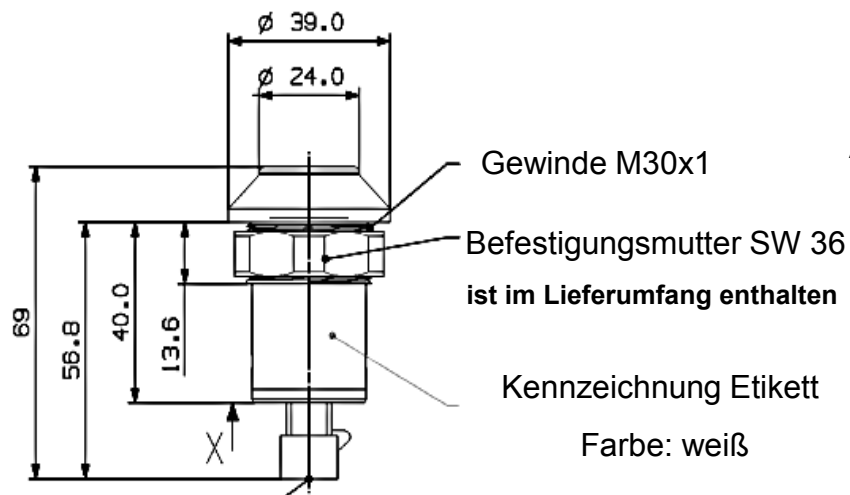

Technisches Datenblatt

Drucktaster DTW : Drücken

Artikel Nr.: 119 11 011

Case New Holland Nr.: 47111665 ; 1-40-558-062

Schaltknopf
Farbe: dunkelblau RAL 5007
Symboldruckfarbe: schwarz

Grundplattensockel
Farbe : schwarz

Schaltbild

TECHNISCHE DATEN :

- Schaltspannung : 48 V ; Schaltstrom : 165 mA
Schaltleistung : 10 W / VA ; Kontaktart : Schließer
Schaltpunkt : 3 + - 1mm ; Schaltknopfhub gesamt : 5 mm
Betätigungskraft : ca. 25 N ; Temperaturbereich : - 20° C ... +100° C
Schutzarten: Anschlussseite und Schaltraum: IP 67 (IEC 529)
Betätigungsseite : IP 64 (IEC 529)