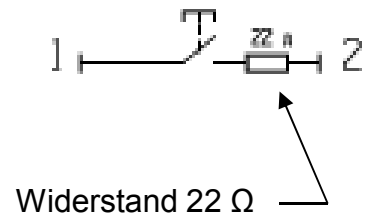

Technisches Datenblatt

Drucktaster DTW : Ziehen

Artikel Nr.: 119 11 012

Case New Holland Nr.: 47111664 ; 1-40-558-063

Schaltknopf
Farbe: dunkelblau RAL 5007
Symboldruckfarbe: schwarz

Grundplattensockel
Farbe : schwarz

Schaltbild

TECHNISCHE DATEN :

Schaltspannung : 48 V ; Schaltstrom : 165 mA
Schaltleistung : 10 W / VA ; Kontaktart : Schließer
Schaltpunkt : 3 + - 1mm ; Schaltknopfhub gesamt : 5 mm
Betätigungskraft : ca. 25 N ; Temperaturbereich : - 20° C ... +100° C
Schutzarten: Anschlussseite und Schaltraum: IP 67 (IEC 529)
Betätigungsseite : IP 64 (IEC 529)