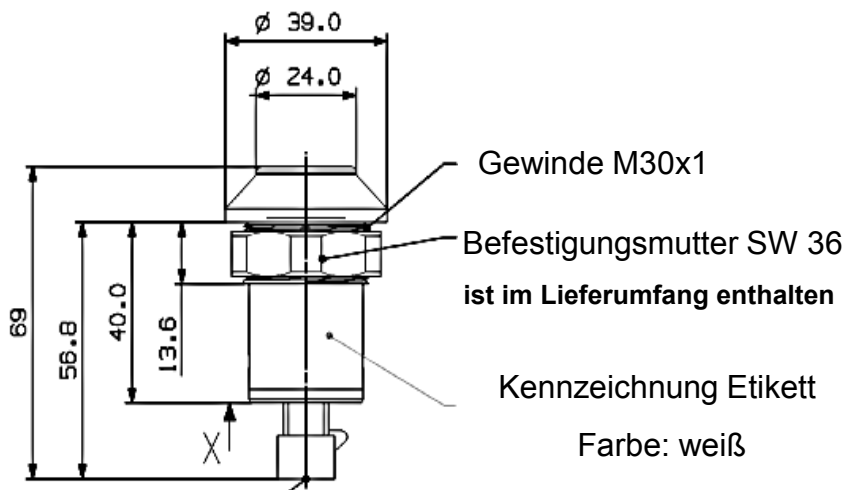

Technisches Datenblatt

Drucktaster DTW : Ziehen

Artikel Nr.: 119 11 012

Case New Holland Nr.: 47111664 ; 1-40-558-063

Schaltknopf
Farbe: dunkelblau RAL 5007
Symboldruckfarbe: schwarz

Grundplattensockel
Farbe : schwarz

Schaltbild

TECHNISCHE DATEN :

Schaltspannung : 48 V ; Schaltstrom : 165 mA
Schaltleistung : 10 W / VA ; Kontaktart : Schließer
Schaltpunkt : 3 + - 1mm ; Schaltknopfhub gesamt : 5 mm
Betätigungskraft : ca. 25 N ; Temperaturbereich : - 20° C ... +100° C
Schutzarten: Anschlussseite und Schaltraum: IP 67 (IEC 529)
Betätigungsseite : IP 64 (IEC 529)

AMP Superseal Serie 1,5

ANSICHT X

25.09.2012

Pneutron-Müller GmbH

An de Stöp 3 - D-25348 Blomesche Wildnis

Fon +49 (0)4124 608197-0 - Fax +49 (0)4124 608197-9 - www.pneutron.de