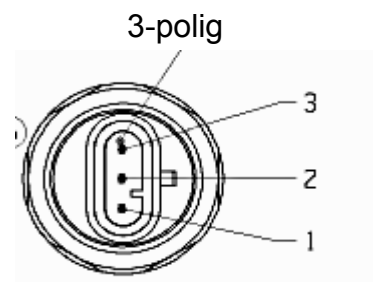

ANSICHT X

25.09.2012

Pneutron-Müller GmbH

An de Stöp 3 - D-25348 Blomesche Wildnis

Fon +49 (0)4124 608197-0 - Fax +49 (0)4124 608197-9 - www.pneutron.de