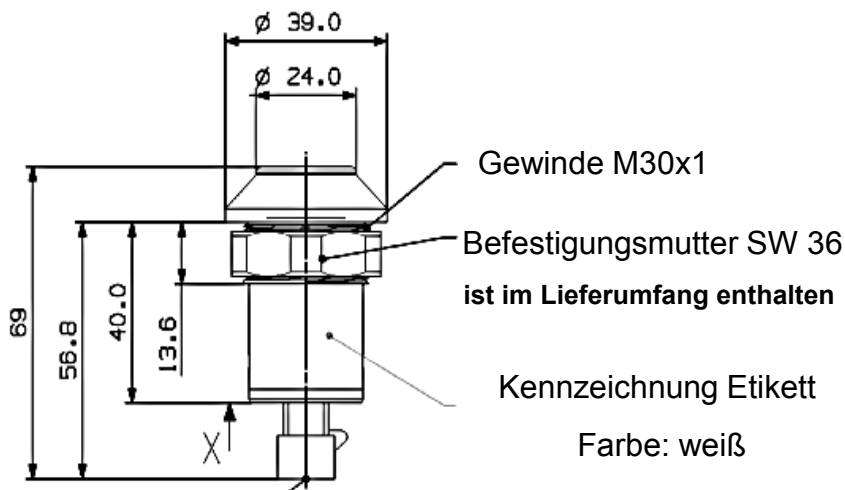

Technisches Datenblatt

Drucktaster DTW : Schneidwerk Senken

Artikel Nr.: 119 11 014

Case New Holland Nr.: 47057242 ; 1-40-558-047

Farbe: hellgrün RAL 6018

Symboldruckfarbe: schwarz

Grundplattensockel

Farbe : schwarz

Schaltbild

TECHNISCHE DATEN :

Schaltspannung : 48 V ; Schaltstrom : 165 mA

Schaltleistung : 10 W / VA ; Kontaktart : Schließer

Schaltpunkt : 3 + - 1mm ; Schaltknopfhub gesamt : 5 mm

Betätigungskraft : ca. 25 N ; Temperaturbereich : - 20° C ... +100° C

Schutzarten: Anschlussseite und Schaltraum: IP 67 (IEC 529)

Betätigungsseite : IP 64 (IEC 529)

AMP Superseal Serie 1,5

3-polig

ANSICHT X

25.09.2012

Pneutron-Müller GmbH

An de Stöp 3 - D-25348 Blomesche Wildnis