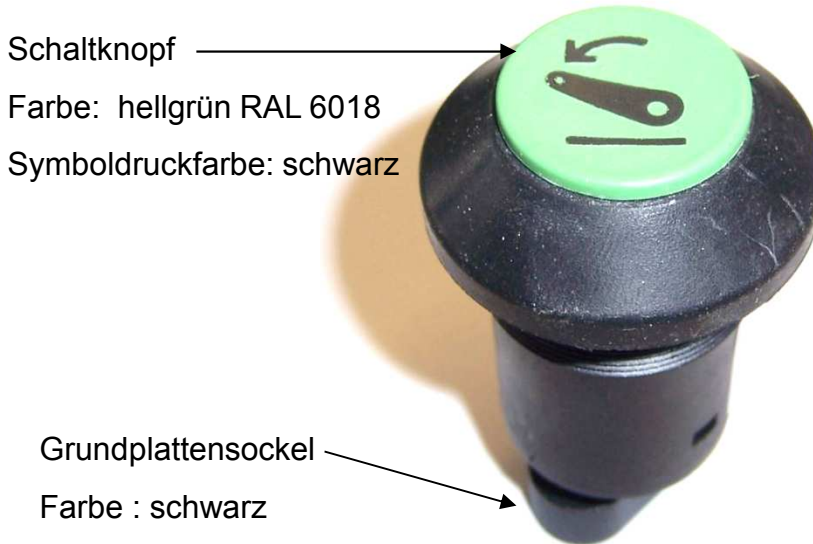

Technisches Datenblatt

Drucktaster DTW : Schneidwerk Senken

Artikel Nr.: 119 11 014

Case New Holland Nr.: 47057242 ; 1-40-558-047

Farbe: hellgrün RAL 6018

Symboldruckfarbe: schwarz

Grundplattensockel

Farbe : schwarz

Schaltbild

TECHNISCHE DATEN :

Schaltspannung : 48 V ; Schaltstrom : 165 mA

Schaltleistung : 10 W / VA ; Kontaktart : Schließer

Schaltpunkt : 3 + - 1mm ; Schaltknopfhub gesamt : 5 mm

Betätigungskraft : ca. 25 N ; Temperaturbereich : - 20° C ... +100° C

Schutzarten: Anschlussseite und Schaltraum: IP 67 (IEC 529)

Betätigungsseite : IP 64 (IEC 529)

AMP Superseal Serie 1,5

3-polig

ANSICHT X

25.09.2012

Pneutron-Müller GmbH

An de Stöp 3 - D-25348 Blomesche Wildnis