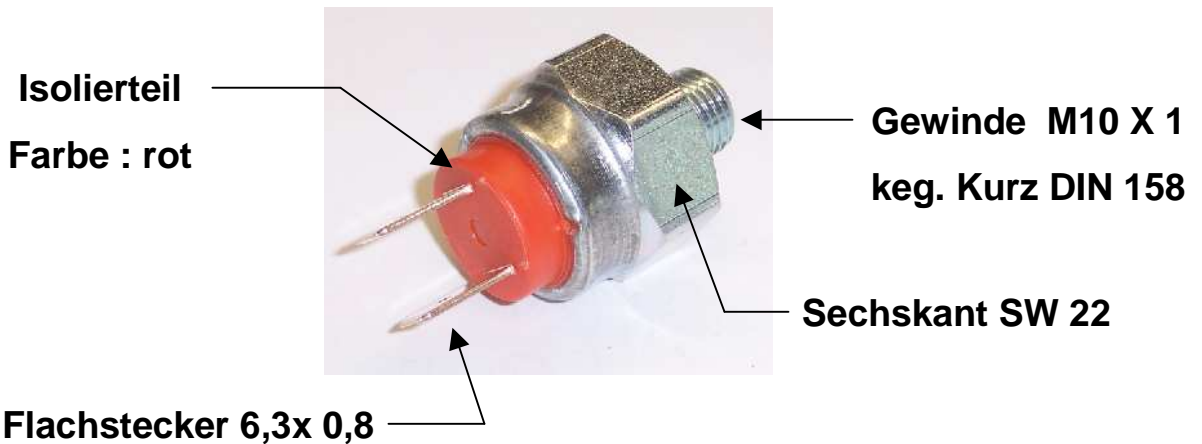

# Technisches Datenblatt

Hydr. Kontrollschalter

Artikel-Nr. 171 041 000

Case – New Holland – Nr. 322 1215 R1

## Spezifikation des Kontrollschalters

- Betriebsspannung : 12 – 24 Volt
- Schaltleistung : 10 Amp. bei 6 Volt
- Kontaktschluss : 3 – 6 bar
- Anzahl Schaltungen : 100.000 , 10 A
- Umgebungstemperatur : +100° C / - 40° C
- Medium : Mineralölbeständig

## Schaltbild