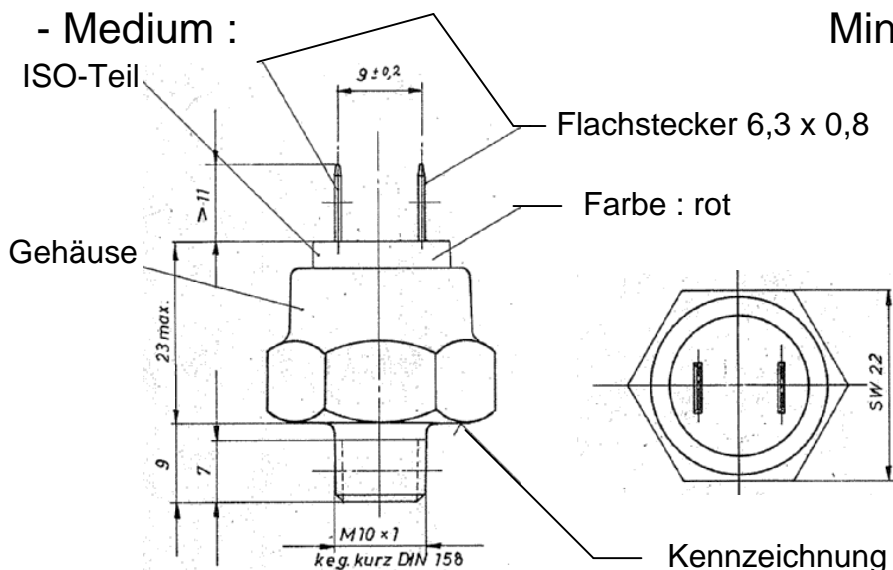

# Technisches Datenblatt

Hydr. Kontrollschalter

Artikel-Nr. 171 041 000

Case – New Holland – Nr. 322 1215 R1

## Spezifikation des Kontrollschalters

- Betriebsspannung : 12 – 24 Volt
- Schaltleistung : 10 Amp. bei 6 Volt
- Kontaktschluss : 3 – 6 bar
- Anzahl Schaltungen : 100.000 , 10 A
- Umgebungstemperatur : +100° C / - 40° C
- Medium : Mineralölbeständig

## Schaltbild