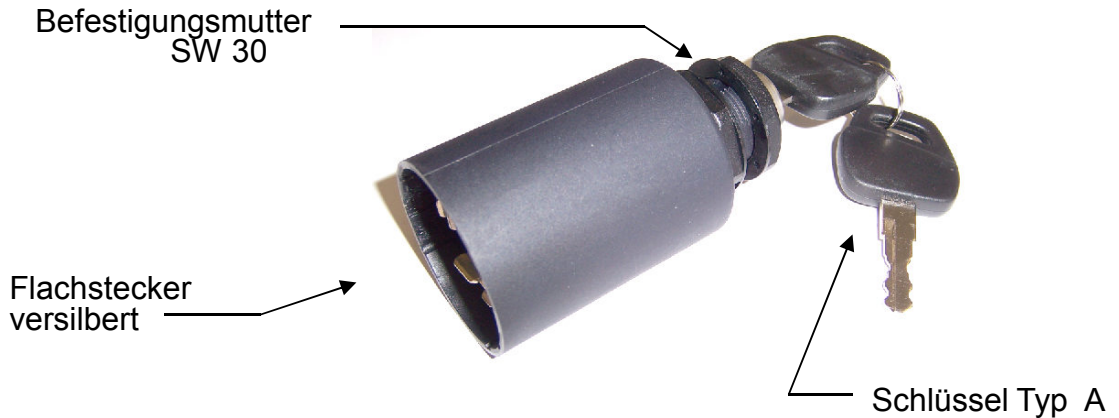

## ZÜNDLICHTSCHALTER

Artikel Nr.: 205 021 01

LINDE Nr.: 7915492628

BETRIEBSSPANNUNG:	12 V
BELASTUNG BEI 12 V:	30 A
FLACHSTECKANSCHLÜSSE:	Klemme 30 = 9,5 X 1,2 mm, sonstige Flachstecker 6,3 X 0,8 mm
SCHALTSTELLUNGEN:	Aus , An , Startsperr Schlüssel in Stellung 0 abziehbar
EINBAUMASS:	Ø 22,5 mm