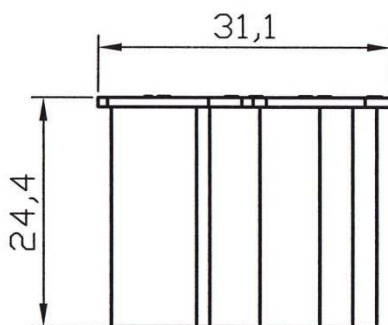

Technisches Datenblatt

Anschluss Stecker für Startschalter

Artikel Nr.: 205 100 05

6 polig

Pneutron-Müller GmbH

An de Stöp 3 - D-25348 Blomesche Wildnis

Fon +49 (0)4124 608197-0 - Fax +49 (0)4124 608197-9 - www.pneutron.de