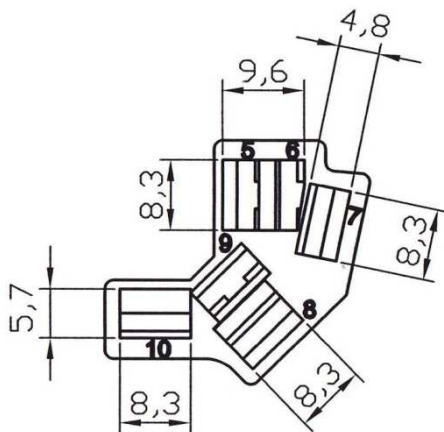

Technisches Datenblatt

Anschluss Stecker für Startschalter

Artikel Nr.: 205 100 05

6 polig

Pneutron-Müller GmbH

An de Stöp 3 - D-25348 Blomesche Wildnis

Fon +49 (0)4124 608197-0 - Fax +49 (0)4124 608197-9 - www.pneutron.de