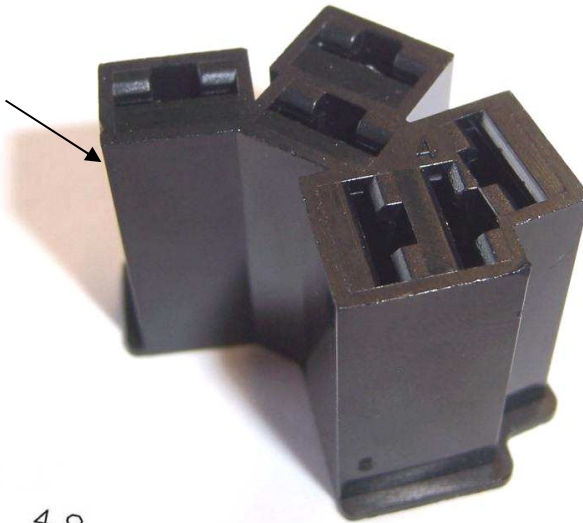

Technisches Datenblatt

Anschluss Stecker für Startschalter

Artikel Nr.: 205 100 05

6 polig

Pneutron-Müller GmbH

An de Stöp 3 - D-25348 Blomesche Wildnis

Fon +49 (0)4124 608197-0 - Fax +49 (0)4124 608197-9 - www.pneutron.de